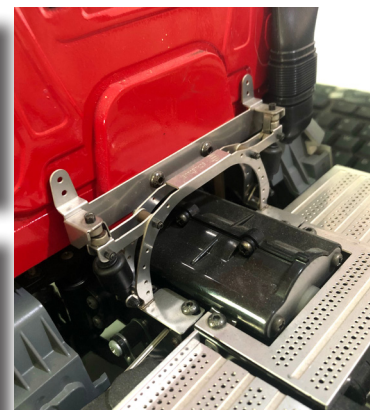

© 2018 by thicon-models, Cathostr. 5b, 45356 Essen, Germany. www.thicon-models.com
Für Irrtümer und Druckfehler übernehmen wir keine Haftung. Technische Änderungen behalten wir uns vor. Nachdruck und Vervielfältigung
nur mit unserer ausdrücklichen schriftlichen Genehmigung gestattet.

We can assume no liability for technical or typographical errors. We reserve the right to incorporate technical modifications. Duplication and
reproduction only with our express consent.

Nicht für Kinder unter 14 Jahren geeignet!
Not suitable for children under 14 years!

WEEE-Reg.-Nr. DE 88648434