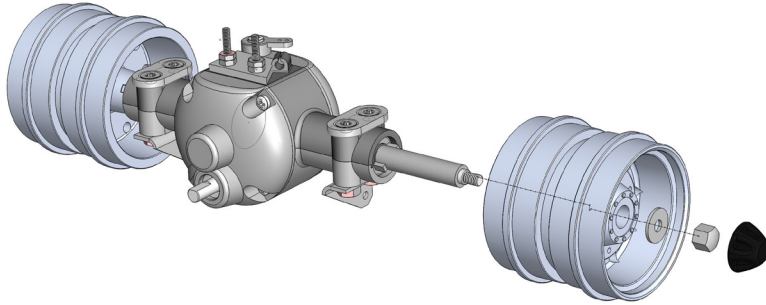

WEDICO-models®

BAUANLEITUNG / ASSEMBLY INSTRUCTION

Nabendeckel 4 Stück 3D

Hub caps 4 pieces 3D

Bestell.Nr.: / Order No.:
2205-W

2x

Für 3mm Sechskantmutter
For 3mm hexagon nut

Für 4mm Sechskantschraube
For 4mm hexagon screw