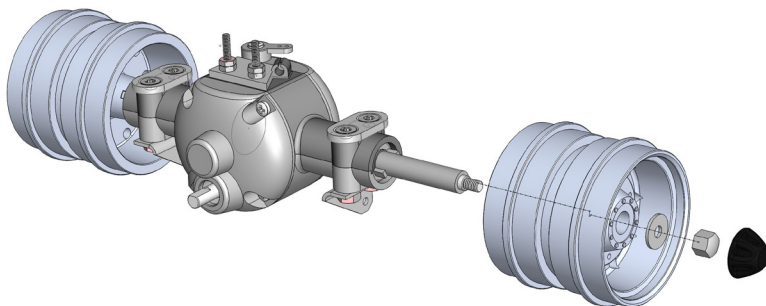

WEEE-Reg.-Nr. DE 88648434

WEDICO-models®

BAUANLEITUNG / ASSEMBLY INSTRUCTION

Nabendeckel 4 Stück 3D

Hub caps 4 pieces 3D

Bestell.Nr.: / Order No.:
2205-W

2x

Für 3mm Sechskantmutter
For 3mm hexagon nut