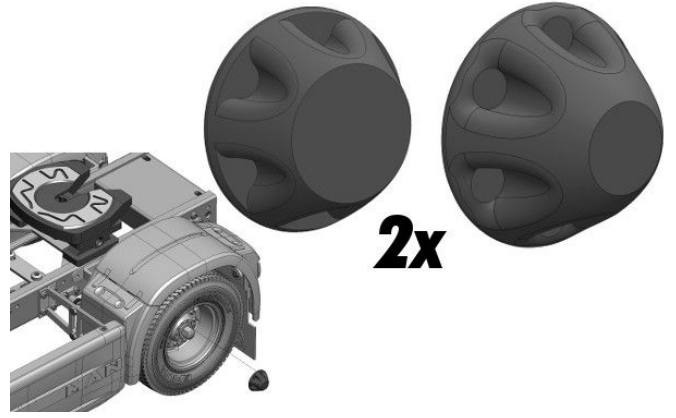

WEDICO-models®

BAUANLEITUNG / ASSEMBLY INSTRUCTION

Nabendeckel 4 Stück 3D

Hub caps 4 pieces 3D

Bestell.Nr.: / Order No.:
2205-W

2x

Für 3mm Sechskantmutter
For 3mm hexagon nut

Für 4mm Sechskantschraube
For 4mm hexagon screw