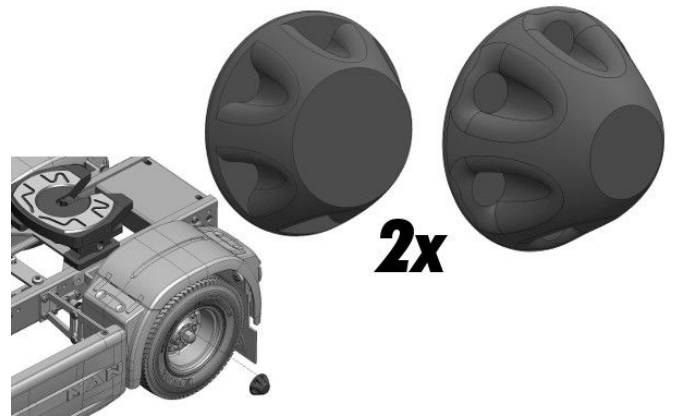

WEEE-Reg.-Nr. DE 88648434

WEDICO-models®

BAUANLEITUNG / ASSEMBLY INSTRUCTION

Nabendeckel 4 Stück 3D

Hub caps 4 pieces 3D

Bestell.Nr.: / Order No.:
2205-W

2x

Für 3mm Sechskantmutter
For 3mm hexagon nut